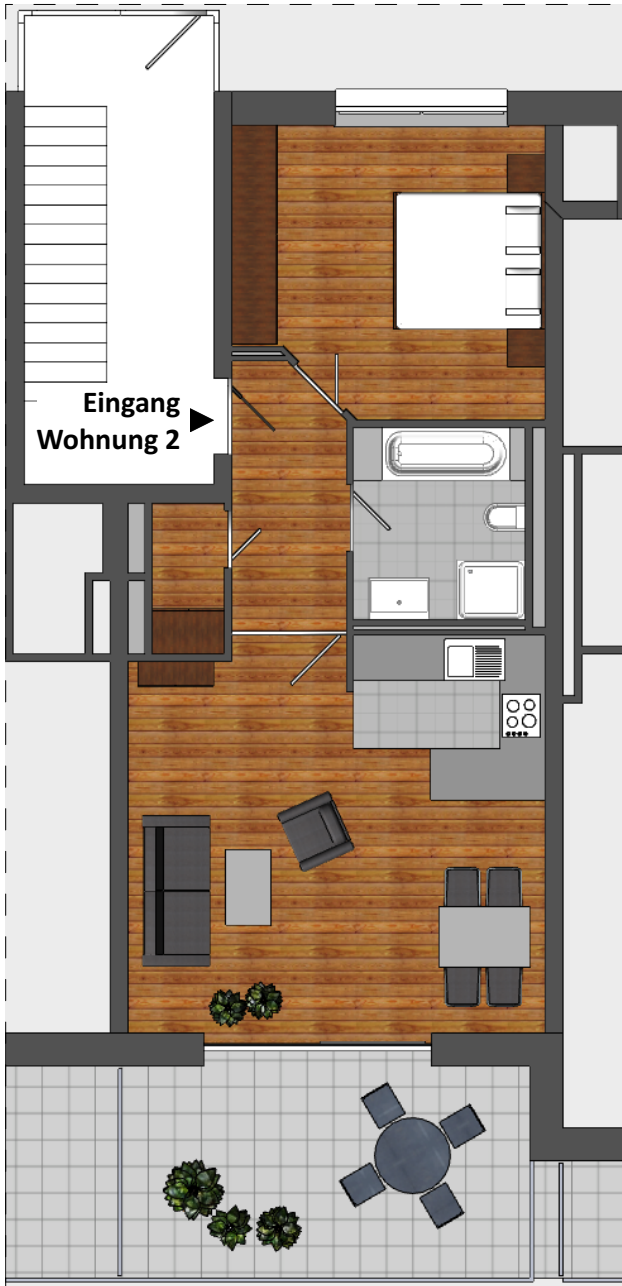

Wohnen 2 - Erdgeschoss

2 Zimmer, Erdgeschoss Haus 1
Hohenwarter Straße 112, Pfaffenhofen a.d. Ilm

5 m Maßstab 1 : 100 1 m

Raummaße

Diele	4,99 m ²
Abst.raum	1,86 m ²
Schlafen	14,69 m ²
Bad	5,67 m ²
Kochen/Essen/Wohnen	28,29 m ²
Balkon (16,32 m ²)	8,16 m ²
Wohnfläche	63,66 m²