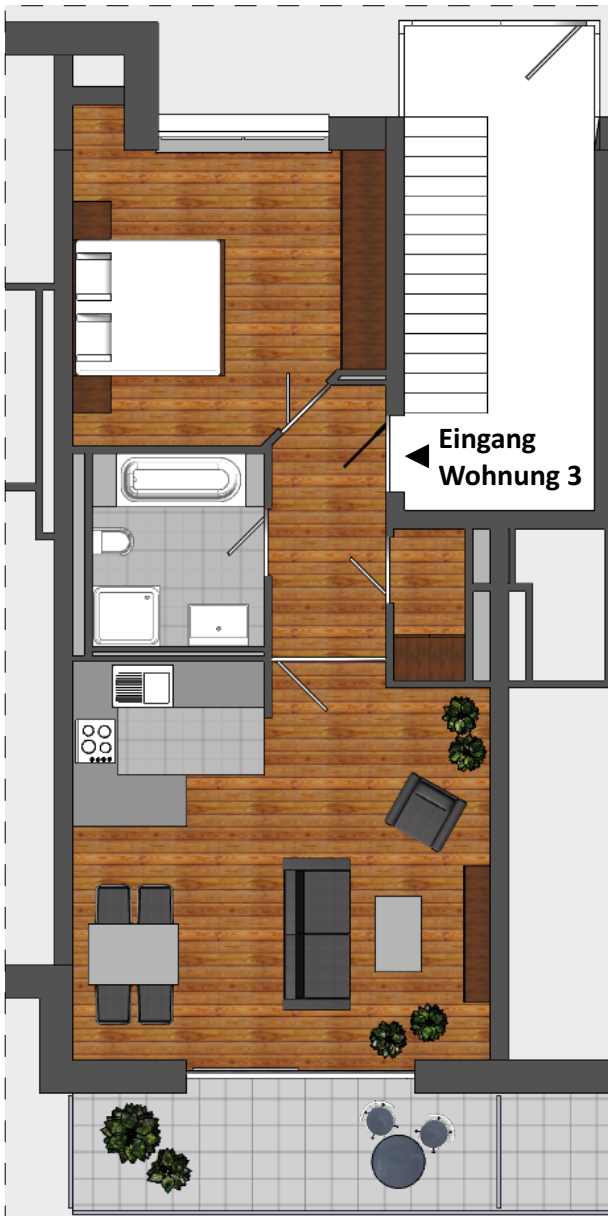

Wohnen 3 - Erdgeschoss

2 Zimmer, Erdgeschoss Haus 2
Hohenwarter Straße 112, Pfaffenhofen a.d. Ilm

5 m Maßstab 1 : 100 1 m

Raummaße

Diele	5,01 m ²
Abst.raum	1,86 m ²
Schlafen	15,08 m ²
Bad	5,67 m ²
Kochen/Essen/Wohnen	28,29 m ²
Balkon (9,29 m ²)	4,64 m ²
Wohnfläche	60,55 m²