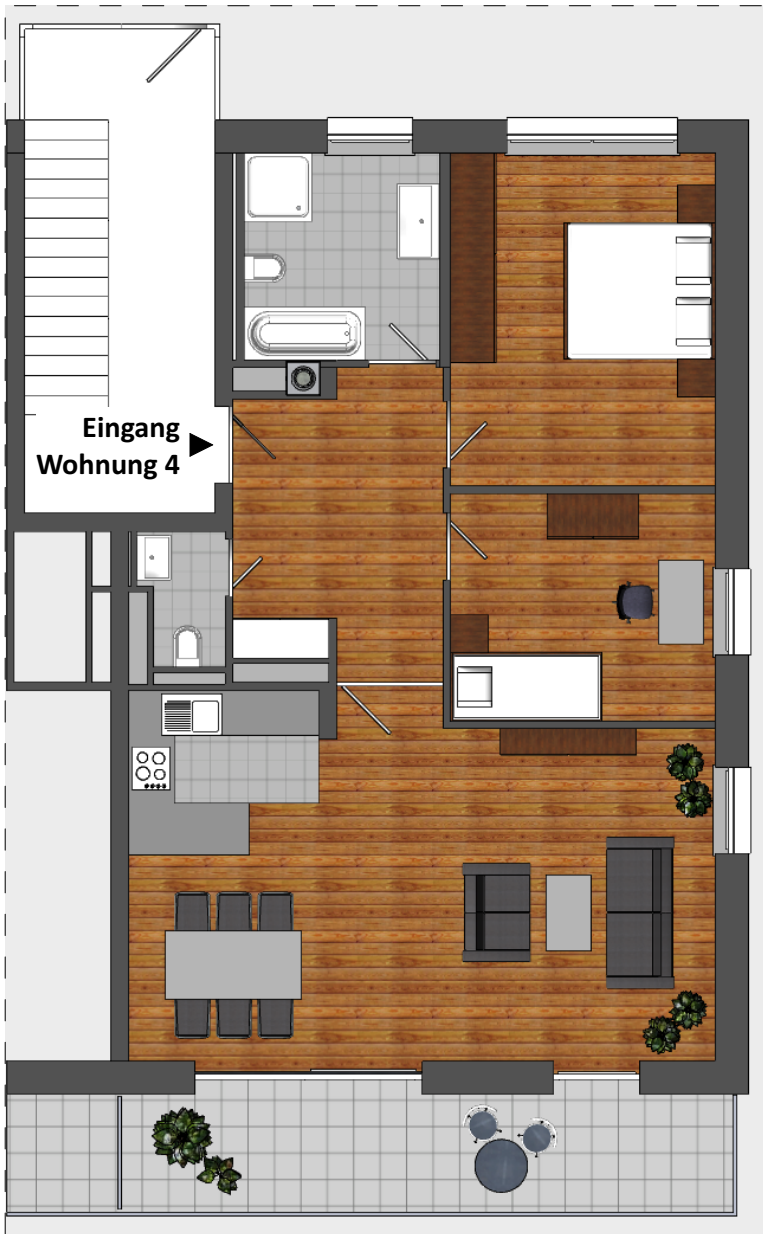

Wohnen 4 - Erdgeschoss

3 Zimmer, Erdgeschoss Haus 2
Hohenwarter Straße 112, Pfaffenhofen a.d. Ilm

5 m Maßstab 1 : 100 1 m

Raummaße

Diele	8,98 m ²
WC	1,84 m ²
Bad	6,95 m ²
Schlafen	15,09 m ²
Kind	10,32 m ²
Kochen/Essen/Wohnen	37,39 m ²
Balkon (13,25 m ²)	6,63 m ²
Wohnfläche	87,20 m²