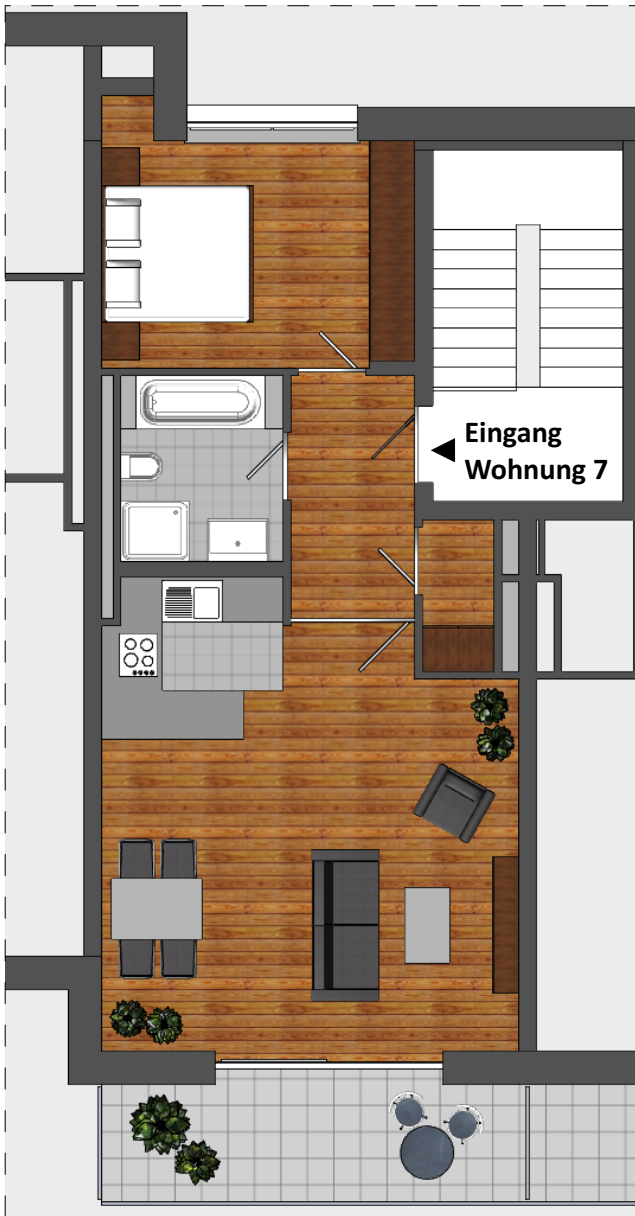

Wohnen 7 - 1. Obergeschoss

2 Zimmer, 1. Obergeschoss Haus 2
Hohenwarter Straße 112, Pfaffenhofen a.d. Ilm

5 m Maßstab 1 : 100 1 m

Raummaße

Diele	5,21 m ²
Abst.raum	1,86 m ²
Schlafen	12,50 m ²
Bad	5,15 m ²
Kochen/Essen/Wohnen	31,13 m ²
Balkon (7,80 m ²)	3,90 m ²
Wohnfläche	59,75 m²